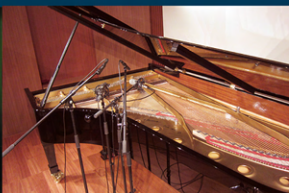

## KIOICHO SALON HALL

Steinway社フルコンサートグランドピアノ/完備  
存分に練習ができるリハーサルプランもあります

多様な演出に対応する調光システム  
ライブ配信のための有線LAN・無線LAN無償提供

ハイレゾ対応のホールレコーディングや  
オーディション用の録音撮影もご相談ください

千代田区紀尾井町。多くの文化人に愛されてきた歴史ある街に静かに佇むサロンホール。こだわりの音響設計とフレンチエレガンスを基調とした内装で皆様をお迎えいたします。通常の公演用途のご予約以外にも、お得な価格でホールが利用できる近割制度、音合わせや個人練習に最適なリハーサルプランのほか、コンサート収録やオーディション用録音録画、舞台を飾るフラワーサービスなど、お客様のニーズにお応えいたします。

### <ホール仕様>

横：最大7m 奥行：最大12m 天井高：最大3.1m・最低2.7m 最大80席（可動式）  
Steinway D-274 フルコンサートグランドピアノ、音響機器、録音機器、録画機器、  
テーブル、液晶プロジェクター、自立式100インチスクリーン等 各種付帯設備完備